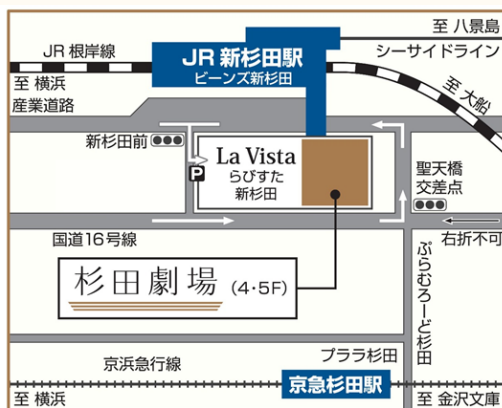

開催時間

10:00～17:00

※初日は13:00～17:00
最終日は10:00～16:00

主催・お問合せ

横浜市磯子区民文化センター杉田劇場 045-771-1212

(公益財団法人横浜市芸術文化振興財団/特定非営利活動法人チーム杉劇/有限会社アイコックス/株式会社ニックスサービス共同事業体)

特別協力

学校法人鎮西学院